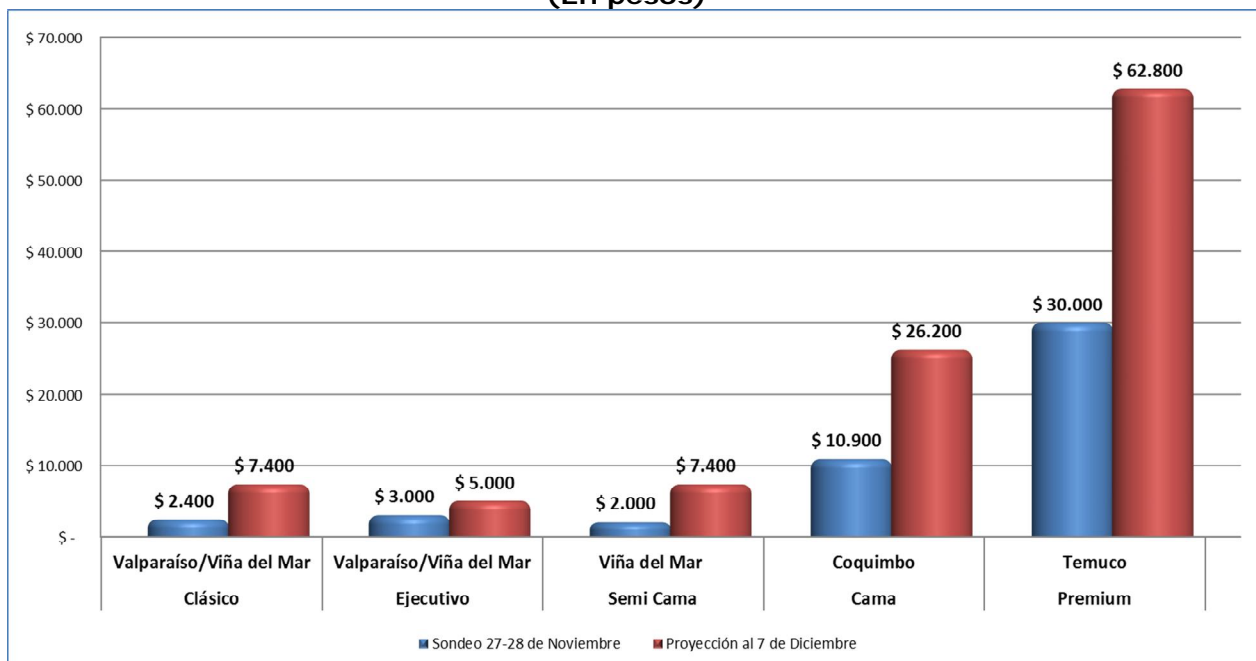

¿Cuánto aumentarán los precios al jueves 7 de diciembre?

El aumento máximo detectado para una misma empresa, destino y tipo de bus fue de 270% en el tramo Santiago-Viña del Mar en bus tipo Semi Cama de la empresa Tur Bus en horario de la tarde, en terminal Alameda, donde el 27 de noviembre costaba $2.000, mientras que el jueves 7 de diciembre tendrá un valor de $7.400, es decir una diferencia de $5.400. Esta alza de precios impactará más de 3 veces al bolsillo de las personas que compren el día previo al feriado.

Otra alza importante se registra también en un bus tipo Semi Cama, llegando a 216,2% o el equivalente a $16.000 de diferencia en los pasajes Santiago-Temuco de la empresa Inter Sur, en horario de la mañana y en el terminal Santiago. El 27 de noviembre costaba $7.400, mientras que el jueves 7 de diciembre los consumidores deberán pagar $23.400 o 3 veces más.

En la presente gráfica se muestran las mayores diferencias por tipo de servicio y destino.

Gráfico N° 1
Mayores diferencias porcentuales de precios por tipo de servicio y destino
(En pesos)

Fuente: SERNAC.