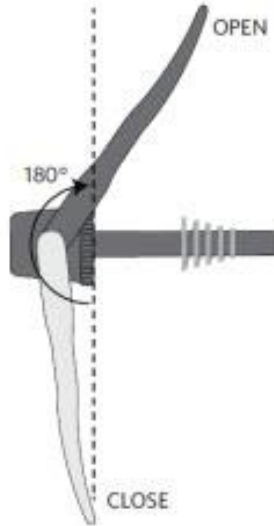

AVISO DE SEGURIDAD PREVENTIVO

ALGUNAS BICICLETAS TREK ESTÁN EQUIPADAS CON AGUJAS DELANTERAS DE LIBERACIÓN RÁPIDA QUE, CUANDO HAN SIDO AJUSTADAS INAPROPIADAMENTE O DEJADA EN POSICIÓN ABIERTA, TIENE UNA PALANCA QUE PUEDE TOPAR EL DISCO DELANTERO PUDIENDO OCASIONAR UNA CAÍDA PELIGROSA.

Figure 1.
Quick release lever
open past 180°

Figure 2.
Quick release lever caught
in front disc brake

SIEMPRE AJUSTE APROPIADAMENTE LA AGUJA DELANTERA DE LIBERACIÓN RÁPIDA ANTES DE USAR SU BICICLETA

TREK ESTÁ OFRECIENDO UNA AGUJA DELANTERA DE LIBERACIÓN RÁPIDA DE REEMPLAZO A LOS PROPIETARIOS DE UNA BICICLETA POTENCIALMENTE AFECTADA. POR FAVOR DIRÍJASE A SU DISTRIBUIDOR LOCAL DE TREK.