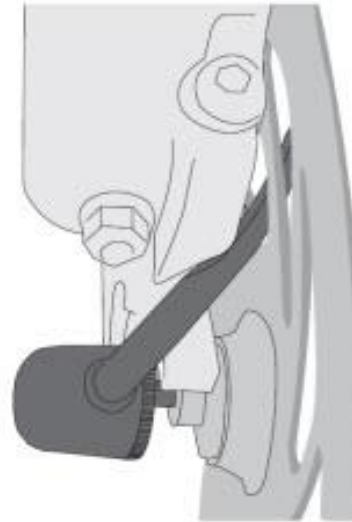

AVISO DE SEGURIDAD PREVENTIVO

ALGUNAS BICICLETAS TREK ESTÁN EQUIPADAS CON AGUJAS DELANTERAS DE LIBERACIÓN RÁPIDA QUE, CUANDO HAN SIDO AJUSTADAS INAPROPIADAMENTE O DEJADA EN POSICIÓN ABIERTA, TIENE UNA PALANCA QUE PUEDE TOPAR EL DISCO DELANTERO PUDIENDO OCASIONAR UNA CAÍDA PELIGROSA.

Figure 1.
Quick release lever
open past 180°

Figure 2.
Quick release lever caught
in front disc brake

SIEMPRE AJUSTE APROPIADAMENTE LA AGUJA DELANTERA DE LIBERACIÓN RÁPIDA ANTES DE USAR SU BICICLETA

TREK ESTÁ OFRECIENDO UNA AGUJA DELANTERA DE LIBERACIÓN RÁPIDA DE REEMPLAZO A LOS PROPIETARIOS DE UNA BICICLETA POTENCIALMENTE AFECTADA. POR FAVOR DIRÍJASE A SU DISTRIBUIDOR LOCAL DE TREK.